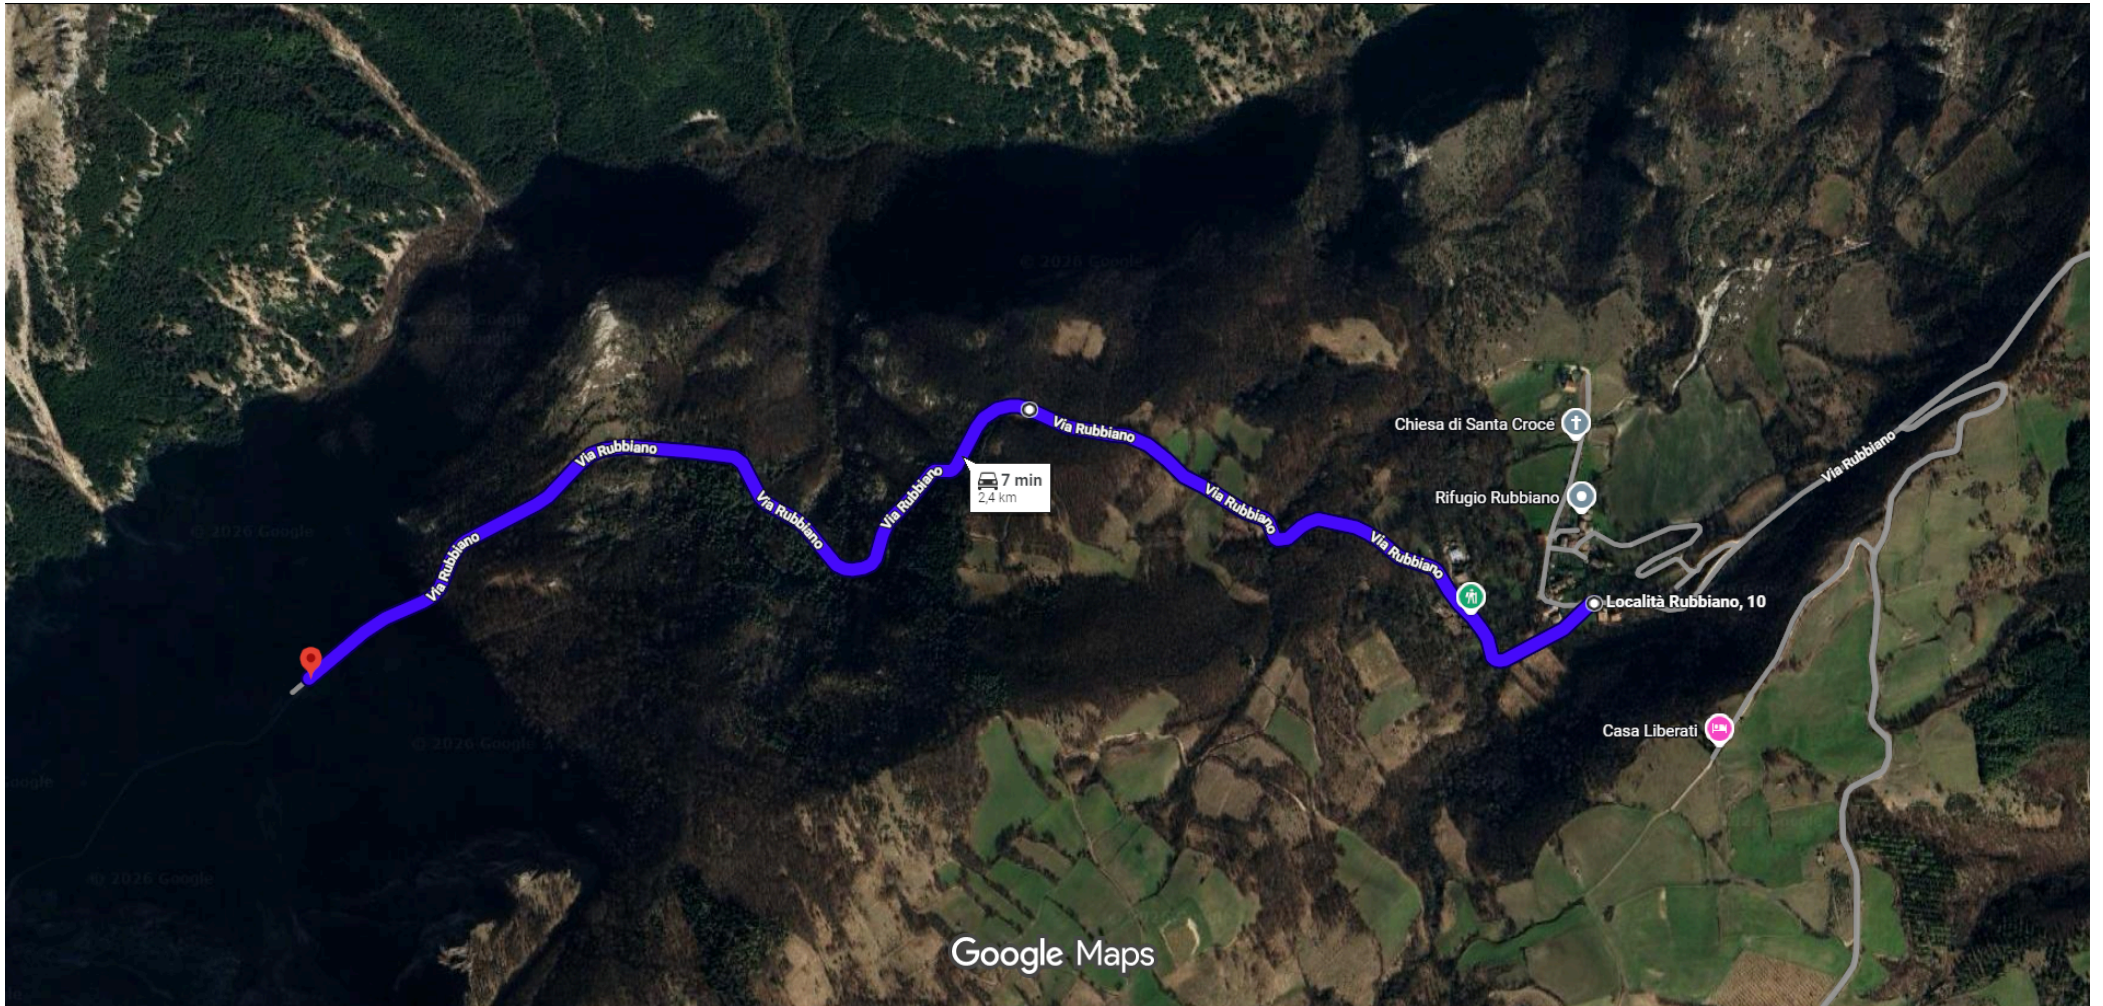

da Località Rubbiano, 10, 63858 Rubbiano FM a Parcheggio Valleria, Infernaccio, Via Rubbiano, 9, 63858 Montefortino FM

In auto 2,4 km, 7 min

Allegato 1

Immagini ©2026 Airbus,CNES / Airbus,Maxar Technologies,Dati cartografici ©2026 200 m